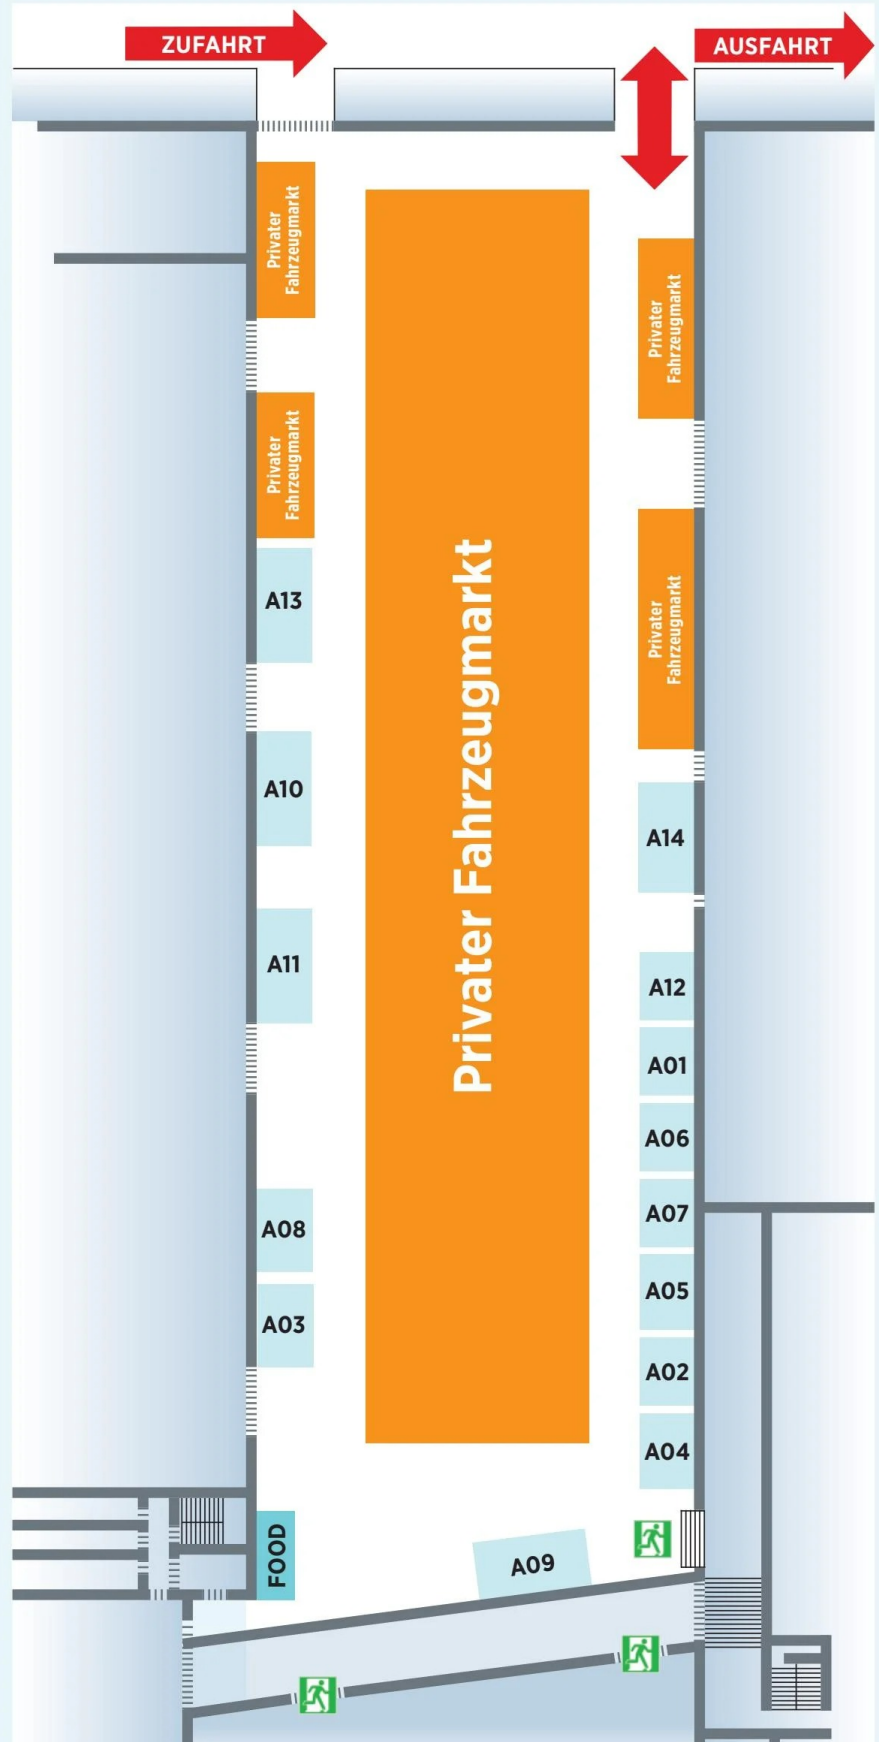

HALLE 4

**SWISS CLASSIC
WORLD** LUZERN
30. Mai – 1. Juni 2025

- Gewerbliche Aussteller
- Clubstände
- Öffentliche Bereiche
- Gesperrte Bereiche
- Messe + Information
- EXIT Notausgänge
- ♂ ♀ Toiletten
- LIFT Lift
- 🍴 Gastronomie