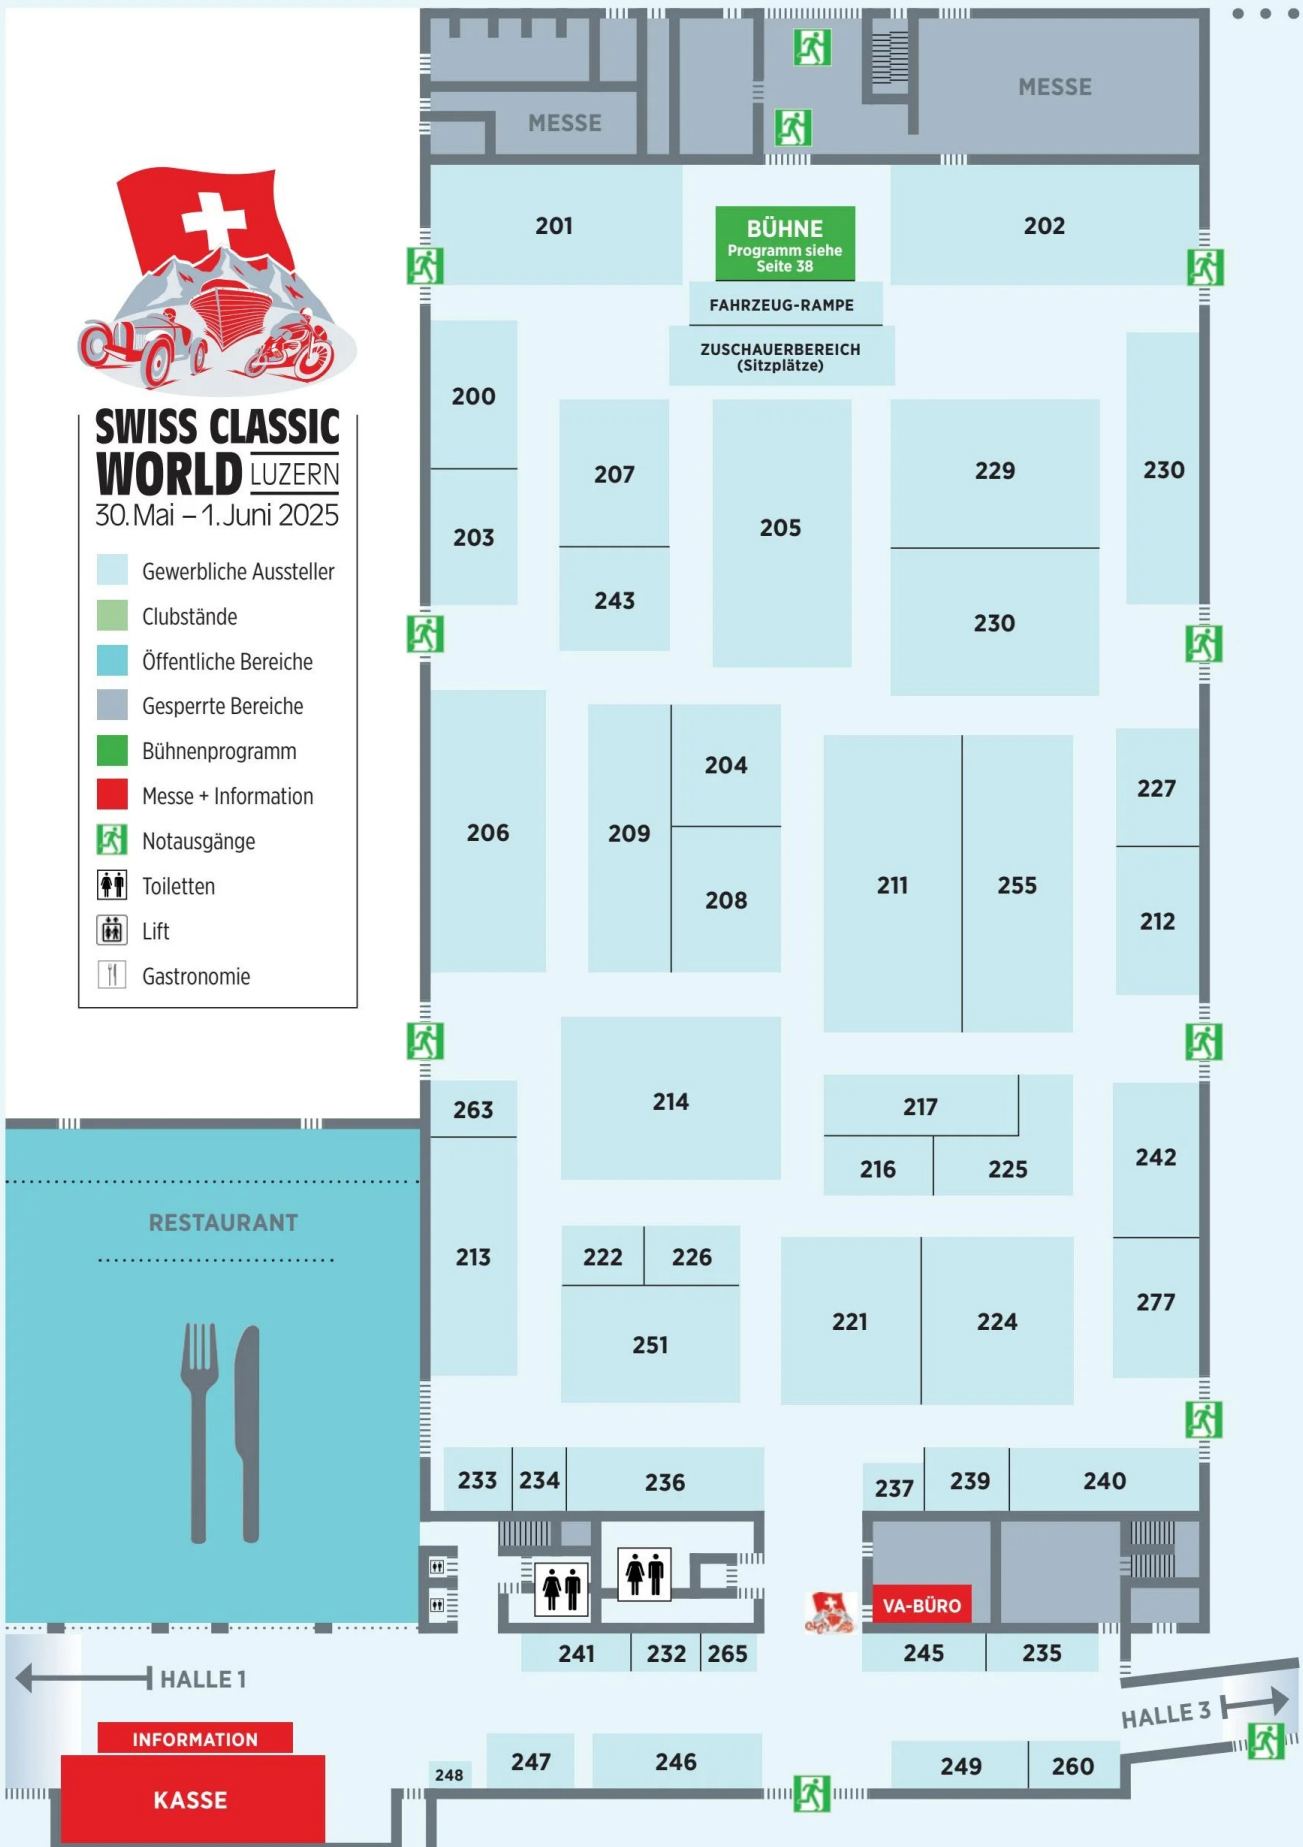

**SWISS CLASSIC
WORLD** LUZERN
30. Mai – 1. Juni 2025

- Gewerbliche Aussteller
- Clubstände
- Öffentliche Bereiche
- Gesperrte Bereiche
- Bühnenprogramm
- Messe + Information
- Notausgänge
- Toiletten
- Lift
- Gastronomie